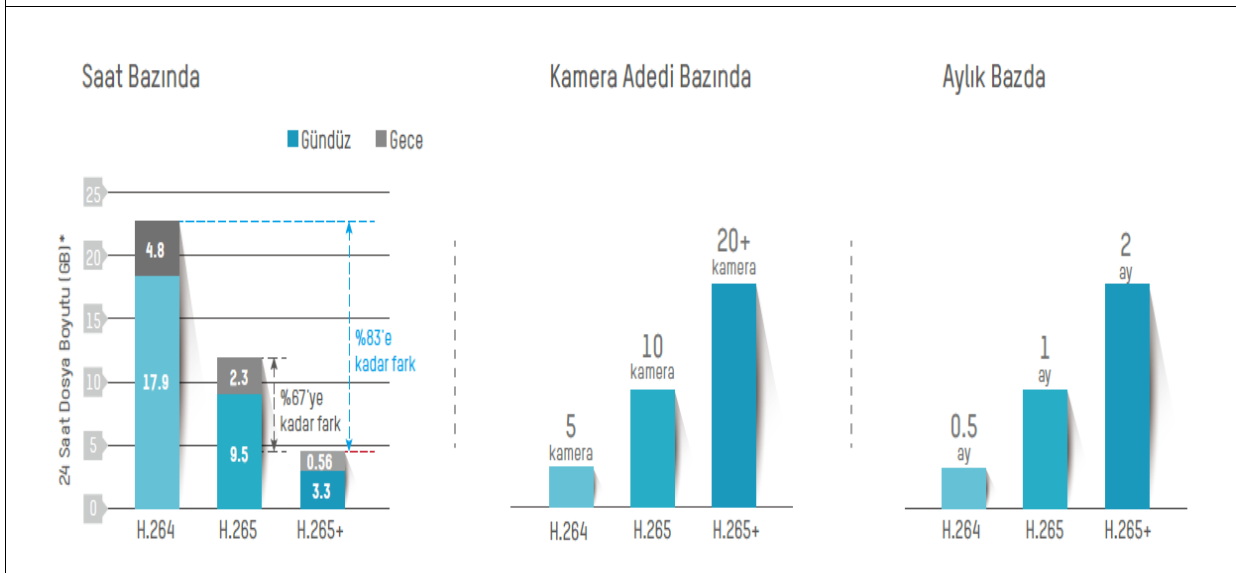

MODEL	RESİM	OZELLİK	LISTE
8.0 mp IP KAMERALAR			
DS-2CD2085FWD-I		* 8.0 MP çözünürlük * 4 mm lens * 120 db WDR * 30 metre Gece Görüş mesafesi * H.265, H.265+, H.264+, H.264, MJPEG video sıkıştırma * ONVIF, PSIA, CGI, ISAPI * 128 GB hafıza kartı desteği * IP67 koruma sınıfı * Shutter - 1 / 100.000 * 30°C / +60°C çalışma sıcaklığı * 12 V DC-PoE (802.3af) Maks 6.5 W * akıllı analiz (Çizgi geçiş ihlali, İzinsiz giriş algılama, Dinamik analiz, Hareket algılama, Kaybolan veya alınan nesne, Brakılan nesne, Yüz algılama) * BLC, ROI, AWB, AGC titreşim önleme, sahne değişimi, *3D DNR * metal kasa	460,00 USD
DS-2CD2185FWD-IS		* 8.0 MP çözünürlük * 2.8 mm lens * 120 db WDR * 30 metre Gece Görüş mesafesi * H.265, H.265+, H.264+, H.264, MJPEG video sıkıştırma * ONVIF, PSIA, CGI, ISAPI * 128 GB hafıza kartı desteği * IP67, IK10 koruma sınıfı * Shutter - 1 / 100.000 * -30°C / +60°C çalışma sıcaklığı * 12 V DC-PoE (802.3af) Maks 9 W * akıllı analiz (Çizgi geçiş ihlali, İzinsiz giriş algılama, Dinamik analiz, Hareket algılama, Unutulmuş bagaj, kaybolan nesne, Yüz algılama) * BLC, ROI titreşim önleme, sahne değişimi, *3D DNR * metal kasa	485,00 USD
DS-2CD2685FWD-IZS		* 8.0 MP çözünürlük * 2.8 - 12 mm Motorize lens * 120 db WDR * 50 metre Gece Görüş mesafesi * H.265, H.265+, H.264+, H.264, MJPEG video sıkıştırma * ONVIF, PSIA, CGI, ISAPI * 128 GB hafıza kartı desteği * IP67, IK10 koruma sınıfı * Shutter - 1 / 100.000 * -30°C / +60°C çalışma sıcaklığı * 12 V DC-PoE (802.3af) * akıllı analiz (Çizgi geçiş ihlali, İzinsiz giriş algılama, Dinamik analiz, Hareket algılama, Unutulmuş bagaj, kaybolan nesne, Yüz algılama) * BLC, ROI titreşim önleme, sahne değişimi, *3D DNR * metal kasa	730,00 USD
DS-2CD2785FWD-IZS		* 8.0 MP çözünürlük * 2.8 - 12 mm Motorize lens * 120 db WDR * 30 metre Gece Görüş mesafesi * H.265, H.265+, H.264+, H.264, MJPEG video sıkıştırma * ONVIF, PSIA, CGI, ISAPI * 128 GB hafıza kartı desteği * IP67, IK10 koruma sınıfı * Shutter - 1 / 100.000 * -30°C / +60°C çalışma sıcaklığı * 12 V DC-PoE (802.3af) * akıllı analiz (Çizgi geçiş ihlali, İzinsiz giriş algılama, Dinamik analiz, Hareket algılama, Unutulmuş bagaj, kaybolan nesne, Yüz algılama) * BLC, ROI titreşim önleme, sahne değişimi, *3D DNR * metal kasa	730,00 USD
FISHEYE KAMERALAR			
DS-2CD2955FWD-IS		* 5.0 MP çözünürlük * 1.05 mm m12 lens * 120 db WDR * 8 metre Gece Görüş mesafesi * H.265, H.265+, H.264+, H.264, MJPEG video sıkıştırma ONVIF(PROFILE S, PROFILE G) PSIA, CGI, ISAPI * 128 GB hafıza kartı desteği * Shutter 1 / 100.000 *-30°C / +60°C çalışma sıcaklığı 12 V DC PoE (802.3af)akıllı analiz (Çizgi geçiş ihlali, İzinsiz giriş algılama, Dinamik analiz, Hareket algılama) *BLC, ROI, Defog, AGC *3D DNR *ses*alarm	668,00 USD
DS-2PT3122IZ-DE3		2 MP çözünürlük *2.8-12mm Motorize lens *2 mm (130°) *4 x optik zoom *0.05 lux * DWDR 10-20 Metre gece görüş mesafesi *H.265 / H.264+ / H.264 / MJPEG video sıkıştırma *25 fps * 128 GB hafıza kartı desteği * IP54 koruma sınıfı * Çizgi geçiş ihlali, İzinsiz giriş algılama, ses algılama, hareket algılama BLC, AGC, 3D DNR, HLC *Panoramik kamera ve PTZ kamera birlikte	900,00 USD
DS-2PT3326IZ-DE3		2 MP çözünürlük *2.8-12mm Motorize lens *2 mm (360°) *4 x optik zoom *0.05 lux * DWDR 10-20 Metre gece görüş mesafesi *H.265 / H.264+ / H.264 / MJPEG video sıkıştırma *25 fps * 128 GB hafıza kartı desteği * IP54 koruma sınıfı * Çizgi geçiş ihlali, İzinsiz giriş algılama, ses algılama, hareket algılama BLC, AGC, 3D DNR, HLC *Panoramik kamera ve PTZ kamera birlikte	1.150,00 USD
1.0 - 1.3 mp IP KAMERALAR BULLETT			
DS-2CD2010F-I		* 1.3 MP çözünürlük *4 mm lens * 92 db DWDR, * 30 metre Gece Görüş *H.264/ MJPEG video sıkıştırma *ONVIF, PSIA, CGI, ISAPI *128 GB hafıza kartı desteği * IP67 koruma sınıfı * Shutter - 1/100.000 * -30°C / +60°C çalışma sıcaklığı * 12 V DC - PoE (802.3af) * akıllı analiz (Çizgi geçiş ihlali, İzinsiz giriş algılama, Dinamik analiz, Hareket algılama) * BLC* ROI *3D DNR * metal kasa	154,00 USD
DS-2CD2110F-I		* 1.3 MP çözünürlük *4 mm lens * 92 db DWDR, * 30 metre Gece Görüş *H.264/ MJPEG video sıkıştırma *ONVIF, PSIA, CGI, ISAPI *128 GB hafıza kartı desteği * IP67 -IK10 koruma sınıfı * Shutter - 1/100.000 * -30°C / +60°C çalışma sıcaklığı * 12 V DC - PoE (802.3af) Maks. 5W * akıllı analiz (Çizgi geçiş ihlali, İzinsiz giriş algılama, Dinamik analiz, Hareket algılama) * BLC*3D DNR * metal kasa	154,00 USD
DS-2CD6510D-IO	 Mikrofonlu	1/3" Progressive Scan CMOS sensör, ICR, 0 lux IR açık iken 2.8 mm sabit lens, 3D DNR, DWDR, H.264/MJPEG, H.264/MJPEG video sıkıştırma, 1280x960 çözünürlük 30/25 fps, 64GB SD Kart desteği Audio I/O, DC24V, EN50155, EN50121, sertifikalar Dahili Mikrofon	300,00 USD