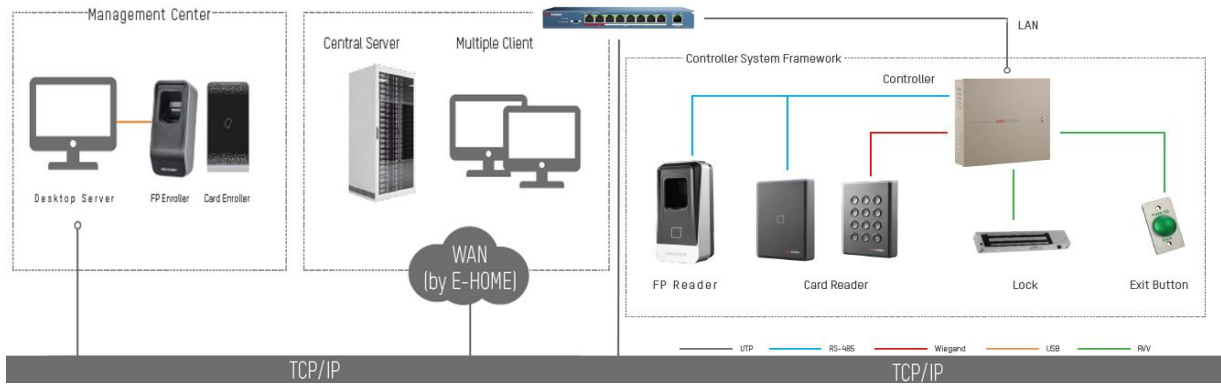

MODEL	RESİM	OZELLİK	LISTE
Mifare Keypad ve Kart Okuyucular			
DS-K1801M		Mifare Kart, RS-485 Bağlantısı, Wiegand Bağlantı, Sabotaj Alarmı, IP65	45,00 USD
DS-K1801MK		Mifare Kart, RS-485 Bağlantısı, Wiegand Bağlantı, Sabotaj Alarmı, IP65, keypad	50,00 USD
DS-K1101M		Mifare Kart, RS-485 Bağlantısı, Wiegand Bağlantı, Sabotaj Alarmı, IP64	59,00 USD
DS-K1802M		Mifare Kart, 8-bit işlemci, 13.56Mhz Kart Okuma Frekansı, Kart Okuma Mesafesi ≤50mm, Wiegand Bağlantı, DIP Switch üzerinden ID Ayarları, LED Gösterge, Güç Gereksinimi ≤2W, IP65, 12V DC, -20°C / +65°C, Radyo Frekansı: ISO 14443-A	49,00 USD
DS-K1802MK		Mifare Kart, Keypad, 8-bit işlemci, 13.56Mhz Kart Okuma Frekansı, Kart Okuma Mesafesi ≤50mm, Wiegand Bağlantı, DIP Switch üzerinden ID Ayarları, LED Gösterge, Güç Gereksinimi ≤2W, IP65, 12V DC, -20°C / +65°C, Radyo Frekansı: ISO 14443-A	62,00 USD
DS-K1101MK		Mifare Kart, Keypad, 32-bit işlemci, 13.56Mhz Kart Okuma Frekansı, Kart Okuma Mesafesi ≤50mm, RS-485 Bağlantısı, Wiegand Bağlantı, Sabotaj Alarmı, DIP Switch üzerinden ID Ayarları, LED Gösterge, Güç Gereksinimi ≤2W, IP64, 12V DC, -20°C / +65°C	75,00 USD
DS-K1103M		Mifare Kart, 32-bit işlemci, 13.56Mhz Kart Okuma Frekansı, Kart Okuma Mesafesi ≤50mm, RS-485 Bağlantısı, Wiegand Bağlantı, Sabotaj Alarmı, DIP Switch üzerinden ID Ayarları, LED Gösterge, Güç Gereksinimi ≤2W, IP64, 12V DC, -20°C / +65°C	75,00 USD
DS-K1108M		Mifare Kart, RS-485 Bağlantısı, Wiegand Bağlantı, Sabotaj Alarmı, IP64	75,00 USD
DS-K1T801M		Mifare, 32-bit işlemci, 3.000 kart kapasitesi, 1 Adet Kapı Sensörü Girişi, 1 Adet Çıkış Butonu Bağlantısı, 12VDC, -20°C / 65°C	90,00 USD
DS-K1107MK		Mifare Kart, Keypad, 32-bit işlemci, 13.56Mhz Kart Okuma Frekansı, Kart Okuma Mesafesi ≤50mm, RS-485 Bağlantısı, Wiegand Bağlantı, Sabotaj Alarmı, DIP Switch üzerinden ID Ayarları, LED Gösterge, Güç Gereksinimi ≤2W, IP65, 12V DC, -20°C / +65°C	90,00 USD
DS-K1103MK		Mifare Kart, Keypad, 32-bit işlemci, 13.56Mhz Kart Okuma Frekansı, Kart Okuma Mesafesi ≤50mm, RS-485 Bağlantısı, Wiegand Bağlantı, Sabotaj Alarmı, DIP Switch üzerinden ID Ayarları, LED Gösterge, Güç Gereksinimi ≤2W, IP64, 12V DC, -20°C / +65°C	95,00 USD
DS-K1108MK		Mifare Kart ve keypad RS-485 Bağlantısı, Wiegand Bağlantı, Sabotaj Alarmı, IP64	95,00 USD
DS-K1T802M		Mifare, 32-bit işlemci, Matrix STN ekran (128 x 64), 3.000 kart kapasitesi, 10.000 olay kapasitesi, TCP/IP Uplink Haberleşme, 1 Adet Kapı Sensörü Girişi, 1 Adet Çıkış Butonu Bağlantısı, 12VDC, -20°C / 65°C, İlk kart, süper kart ve şifre, uzaktan kapı kontrolü	155,00 USD
DS-K1104M		Reads Mifare 1 card, Supports RS485 and Wiegand(W26/W34) protocol, Tamper-proof alarm, Dust-proof, IP 65, Vandal Proof, IK10, Applied for 86 & 120 Gang Box.	144,00 USD
DS-K1104MK		Reads Mifare 1 card, with keypad, Supports RS485 and Wiegand(W26/W34) protocol, Tamper-proof alarm, Dust-proof, IP 65, Vandal Proof, IK10, Applied for 86 & 120 Gang Box.	172,00 USD
Proximity Keypad ve Kart Okuyucular			
DS-K1801EK		Proximity Kart, RS-485 Bağlantısı, Wiegand Bağlantı, Sabotaj Alarmı, IP65	50,00 USD
DS-K1802EK		Proximity Kart, Keypad, 8-bit işlemci, 125KHz Kart Okuma Frekansı, Kart Okuma Mesafesi ≤50mm, Wiegand Bağlantı, DIP Switch üzerinden ID Ayarları, LED Gösterge, Güç Gereksinimi ≤2W, IP65, 12V DC, -20°C / +65°C, Radyo Frekansı: ISO 11784/11785	62,00 USD
DS-K1107E		Proximity Kart, 32-bit işlemci, Kart Okuma Mesafesi ≤50mm, RS-485 Bağlantısı, Wiegand Bağlantı, Sabotaj Alarmı, DIP Switch üzerinden ID Ayarları, LED Gösterge, Güç Gereksinimi ≤2W, IP65, 12V DC, -20°C / +65°C	71,00 USD
DS-K1102E		Proximity Kart, 32-bit işlemci, 125KHz Kart Okuma Frekansı, Kart Okuma Mesafesi ≤50mm, RS-485 Bağlantısı, Wiegand Bağlantı, Sabotaj Alarmı, DIP Switch üzerinden ID Ayarları, LED Gösterge, Güç Gereksinimi ≤2W, IP64, 12V DC, -20°C / +65°C	75,00 USD
DS-K1108E		Proximity Kart, 32-bit işlemci, Kart Okuma Mesafesi ≤30-80mm, RS-485 Bağlantısı, Wiegand Bağlantı, Sabotaj Alarmı, DIP Switch üzerinden ID Ayarları, LED Gösterge, Güç Gereksinimi ≤2W, IP65, 12V DC, -20°C / +65°C	75,00 USD
DS-K1T801E		Proximity, 32-bit işlemci, 3.000 kart kapasitesi, 1 Adet Kapı Sensörü Girişi, 1 Adet Çıkış Butonu Bağlantısı, 12VDC, -20°C / 65°C	82,00 USD
DS-K1107EK		Proximity Kart, Keypad, 32-bit işlemci, Kart Okuma Mesafesi ≤50mm, RS-485 Bağlantısı, Wiegand Bağlantı, Sabotaj Alarmı, DIP Switch üzerinden ID Ayarları, LED Gösterge, Güç Gereksinimi ≤2W, IP65, 12V DC, -20°C / +65°C	90,00 USD
DS-K1102EK		Proximity Kart, Keypad, 32-bit işlemci, 125KHz Kart Okuma Frekansı, Kart Okuma Mesafesi ≤50mm, RS-485 Bağlantısı, Wiegand Bağlantı, Sabotaj Alarmı, DIP Switch üzerinden ID Ayarları, LED Gösterge, Güç Gereksinimi ≤2W, IP64, 12V DC, -20°C / +65°C	95,00 USD
DS-K1108EK		Proximity Kart, Keypad, 32-bit işlemci, Kart Okuma Mesafesi ≤30-80mm, RS-485 Bağlantısı, Wiegand Bağlantı, Sabotaj Alarmı, DIP Switch üzerinden ID Ayarları, LED Gösterge, Güç Gereksinimi ≤2W, IP65, 12V DC, -20°C / +65°C	100,00 USD
DS-K1T802E		Proximity, 32-bit işlemci, Matrix STN ekran (128 x 64), 3.000 kart kapasitesi, 10.000 olay kapasitesi, TCP/IP Uplink Haberleşme, 1 Adet Kapı Sensörü Girişi, 1 Adet Çıkış Butonu Bağlantısı, 12VDC, -20°C / 65°C, İlk kart, süper kart ve şifre, uzaktan kapı kontrolü	145,00 USD