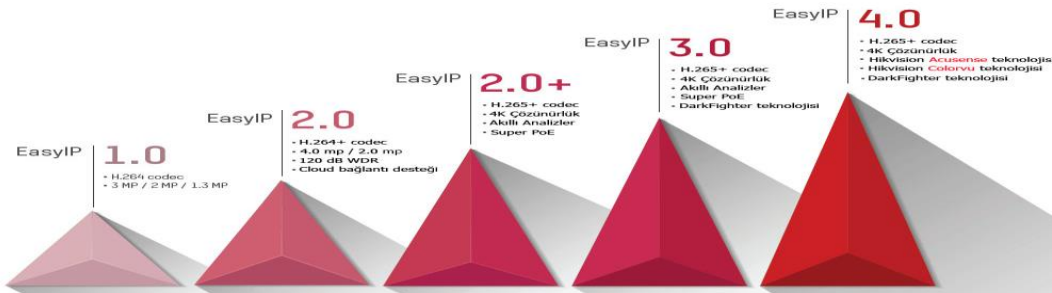

MODEL	RESİM	OZELLİK	LISTE
4.0 mp IP KAMERALAR			
 DS-2CD2045FWD-I	 Powered by DARKFIGHTER YENİ ÜRÜN	* 4.0 MP çözünürlük * 4 mm lens * 120 db WDR * 30 metre Gece Görüş mesafesi * H.265, H.265+, H.264+ H.264, MJPEG video sıkıştırma * ONVIF, PSIA, CGI, ISAPI * 128 GB hafıza kartı desteği * IP67 koruma sınıfı * Shutter - 1 / 100.000 * -30°C / +60°C çalışma sıcaklığı * 12 V DC-PoE (802.3af) Maks 6.5 W * akıllı analiz (Çizgi geçiş ihlali, İzinsiz giriş algılama, Dinamik analiz, Hareket algılama, Yüz algılama) * BLC, ROI, AGC, AWB * titreşim önleme, sahne değişimi * 3D DNR * metal kasa	295,00 USD
 DS-2CD2145FWD-IS	 Powered by DARKFIGHTER YENİ ÜRÜN	* 4.0 MP çözünürlük 25 fps * 4 mm lens * 120 db WDR * 50 metre Gece Görüş mesafesi * H.265, H.265+, H.264+, H.264, MJPEG video sıkıştırma * ONVIF, PSIA, CGI, ISAPI * 128 GB hafıza kartı desteği * IP67 koruma sınıfı * Shutter - 1 / 100.000 * -30°C / +60°C çalışma sıcaklığı * 12 V DC-PoE (802.3af) Maks 9 W * akıllı analiz (Çizgi geçiş ihlali, İzinsiz giriş algılama, Dinamik analiz, Hareket algılama, Kaybolan veya alman nesne, brakılan nesne, Yüz algılama) * BLC, ROI, AWB, AGC * titreşim önleme, sahne değişimi * 3D DNR * metal kasa	335,00 USD
 DS-2CD1641FWD-IZ		* 4.0 MP çözünürlük 2688x1520:20fps, * 2.8 - 12 mm Motorize lens * 120 db WDR * 30 metre Gece Görüş mesafesi, H.264+ / H.264 / MJPEG * ONVIF, PSIA, CGI, ISAPI * 128 GB hafıza kartı desteği * IP67 koruma sınıfı * Shutter - 1 / 100.000 * -30°C / +60°C çalışma sıcaklığı * 12 V DC-PoE (802.3af) * titreşim önleme * 3D DNR * metal kasa	360,00 USD
 DS-2CD2643G0-IZS		* 4.0 MP çözünürlük 2688x1520 2.8 - 12 mm Motorize lens * 120 db WDR H.265, H.265+, H.264+, H.264, MJPEG video sıkıştırma * ONVIF, PSIA, CGI, ISAPI * 128 GB hafıza kartı desteği * IP67- IK10 koruma sınıfı * Shutter - 1 / 100.000 * -30°C / +60°C çalışma sıcaklığı * 12 V DC-PoE (802.3af) * akıllı analiz (Hat ihlali, İzinsiz giriş algılama, Dinamik analiz, Hareket algılama,) * BLC, ROI, AWB * titreşim önleme * 3D DNR * metal kasa * Ses ve alarm	540,00 USD
 DS-2CD2645FWD-IZS	 Powered by DARKFIGHTER YENİ ÜRÜN	4MP Motorize Varifokal Lensli WDR IR Bullet Kamera (H.265+) 1/2.5" PS CMOS, 2.8-12mm Motorize VF Lens, Üçlü Akış, Slowshutter, ~50mt IR, 3D DNR, 120 dB WDR, BLC, HLC, ROI, ANR, Analizler (Hat ihlali, Alan ihlali, kaybolan nesne, unutulmuş eşya, yüz algılama, sahne değişikliği algılama), 128GB mSD Desteği, Ses ve Alarm Girişi/Çıkışı, BNC çıkışı (konfigürasyon için), SVC, maskeleme, Reset butonu, Çevresel gürültü filtreleme, NAS Desteği, sahne değişimi, IP67, IK10, 12VDC veya POE	560,00 USD
 DS-2CD2145FWD-IS	 Powered by DARKFIGHTER YENİ ÜRÜN	* 4.0 MP çözünürlük 25 fps * 2.8 mm lens * 120 db WDR * 30 metre Gece Görüş mesafesi * H.265, H.265+, H.264+, H.264, MJPEG video sıkıştırma * ONVIF, PSIA, CGI, ISAPI * 128 GB hafıza kartı desteği * IP67- IK10 koruma sınıfı * Shutter - 1 / 100.000 * -30°C / +60°C çalışma sıcaklığı * 12 V DC-PoE (802.3af) Maks 7 W * akıllı analiz (Çizgi geçiş ihlali, İzinsiz giriş algılama, Dinamik analiz, Hareket algılama, Unutulmuş bagaj, kaybolan nesne, Yüz algılama) * BLC, ROI, AWB * titreşim önleme * 3D DNR * metal kasa * Ses ve alarm	320,00 USD
 DS-2CD1741FWD-IZ		* 4.0 MP çözünürlük 2688x1520:20fps, * 2.8 - 12 mm Motorize lens * 120 db WDR * 30 metre Gece Görüş mesafesi, H.264+ / H.264 / MJPEG * ONVIF, PSIA, CGI, ISAPI * 128 GB hafıza kartı desteği * IP67- IK10 koruma sınıfı * Shutter - 1 / 100.000 * -30°C / +60°C çalışma sıcaklığı * 12 V DC-PoE (802.3af) * titreşim önleme * 3D DNR * metal kasa	370,00 USD
 DS-2CD2742FWD-IS		* 4.0 MP çözünürlük * 2.8 - 12 mm Ayarlanabilir lens * 120 db WDR * 30 metre Gece Görüş mesafesi * H.264/H.264+/MJPEG video sıkıştırma * ONVIF/PROFILE S, PROFILE G) PSIA, CGI, ISAPI * 128 GB hafıza kartı desteği * IP67- IK10 koruma sınıfı * Shutter - 1 / 100.000 * -30°C / +60°C çalışma sıcaklığı * 12V DC PoE (802.3af) Maks 5.5 W * akıllı analiz (Çizgi geçiş ihlali, İzinsiz giriş algılama, Dinamik analiz, Hareket algılama,) * BLC, ROI, titreşim önleme * 3D DNR * metal kasa * ses*alarm	520,00 USD
 DS-2CD2745FWD-IZS	 YENİ ÜRÜN	4MP Motorize Varifokal Lensli WDR IR Dome Kamera (H.265+) 1/2.5" PS CMOS, 2.8-12mm Motorize VF Lens, Üçlü Akış, Slowshutter, ~50mt IR, 3D DNR, 120 dB WDR, BLC, HLC, ROI, ANR, Analizler (Hat ihlali, Alan ihlali, kaybolan nesne, unutulmuş eşya, yüz algılama, sahne değişikliği algılama), 128GB mSD Desteği, Ses ve Alarm Girişi/Çıkışı, BNC çıkışı (konfigürasyon için), SVC, maskeleme, Reset butonu, Çevresel gürültü filtreleme, NAS Desteği, IP67, IK10, 12VDC veya POE	560,00 USD
5.0 mp IP KAMERALAR			
 DS-2CD2055FWD-I		* 5.0 MP çözünürlük 20 fps * 4 mm lens * 120 db WDR * 30 metre Gece Görüş mesafesi * H.265, H.265+, H.264+, H.264, MJPEG video sıkıştırma * ONVIF, PSIA, CGI, ISAPI * 128 GB hafıza kartı desteği * IP67 koruma sınıfı * Shutter - 1 / 100.000 * -30°C / +60°C çalışma sıcaklığı * 12 V DC-PoE (802.3af) * akıllı analiz (Çizgi geçiş ihlali, İzinsiz giriş algılama, Dinamik analiz, Hareket algılama, Yüz algılama) * BLC, ROI, AGC, AWB * titreşim önleme, sahne değişimi, * 3D DNR * metal kasa	300,00 USD